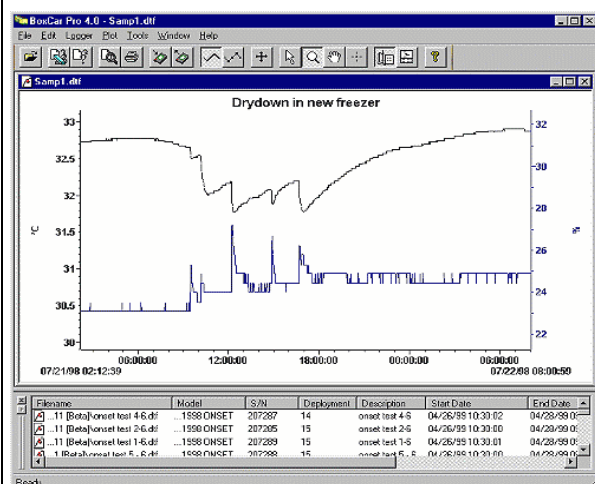

Mjerni ciklus	Podesiv, 1 s ... 60 min
Start/ Stop, Datum	Programibilno
Napajanje	2 x interno, promjenjive 1,5 V baterije
Trajnost baterije	ca. 1 godina
Radni uvjeti	-30...+70 °C / 0 ... 98 % r.H.
Zaštita	IP 66, zaštita od prašine i vode
Dimenzije	92 x 55 x 22 mm
Masa	200 g

Software

(Profesionalan-Software za programiranje i analizu na PCu ili Laptopu uklj. RS-232-PC kabelom) i Docking-Station / Software ima slijedeća svojstva:

- Brojčane kolone i grafički prikaz (x-t-dijagram sa vremenom i datumom), kolone mogu biti prenesene u npr. MS Excel.

Ovim softwareom (na engleskom) možete jednostavno izvršiti promjene na Data-loggeru tj. analizirati mjerne vrijednosti.

Isporuca

1 x Data-logger C-342, 1 x zidni nosač, 2 x baterije i uputstvo (Software-Kit zasebno naručiti)

Dodatni pribor

- Software-Kit

Za parametiranje / programiranje uređaja kao i za export snimljenih podataka na PC ili Laptop.

- ISO-Kalibracija

Laboratorijska kalibracija i certificiranje prema ISO

- Konverter sa RS-232 na USB (često potreban za priključak na Laptop)

PROBUS u Hrvatskoj	PROBUS u Srbiji	PROBUS u Bosni i Hercegovini
PROBUS K. I.G. d.o.o. Kutinska 15, Novo Selo Palanječko HR-44202 SISAK-Topolovac Tel.: +385-(0)44-525 252 Fax: +385-(0)44-525 259	PCE Grupa d.o.o. Kolarova 17 SRB-21470 Bački Petrovac Tel.: +381-(0)21-782 612 Fax: +381-(0)21-780 625	PCE Grupa d.o.o. Derviša Numića 50 BiH-71000 Sarajevo Tel.: +387-(0)33-713 445 Fax: +387-(0)33-713 446