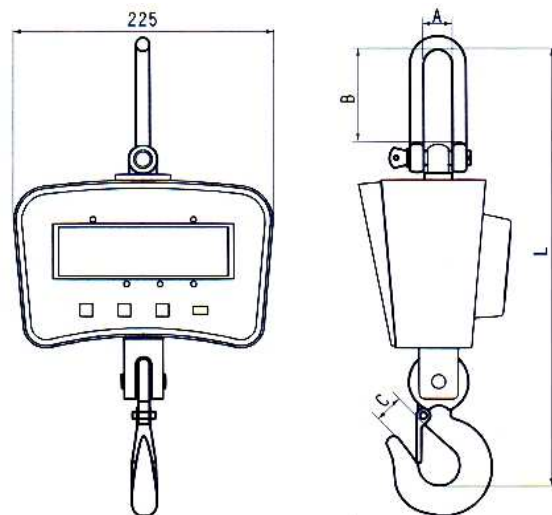

Dimenzije kranske vage

Max. Kapacitet	L [mm]	A [mm]	B [mm]	C [mm]	Masa [kg]
100 kg	335	20	65	20	4,0

PROBUS u Hrvatskoj	PROBUS u Srbiji	PROBUS u Bosni i Hercegovini
PROBUS K. I.G. d.o.o. Kutinska 15, Novo Selo Palanječko HR-44202 SISAK-Topolovac Tel.: +385-(0)44-525 252 Fax: +385-(0)44-525 259	PCE Grupa d.o.o. Kolarova 17 SRB-21470 Bački Petrovac Tel.: +381-(0)21-782 612 Fax: +381-(0)21-780 625	PCE Grupa d.o.o. Derviša Numića 50 BiH-71000 Sarajevo Tel.: +387-(0)33-713 445 Fax: +387-(0)33-713 446