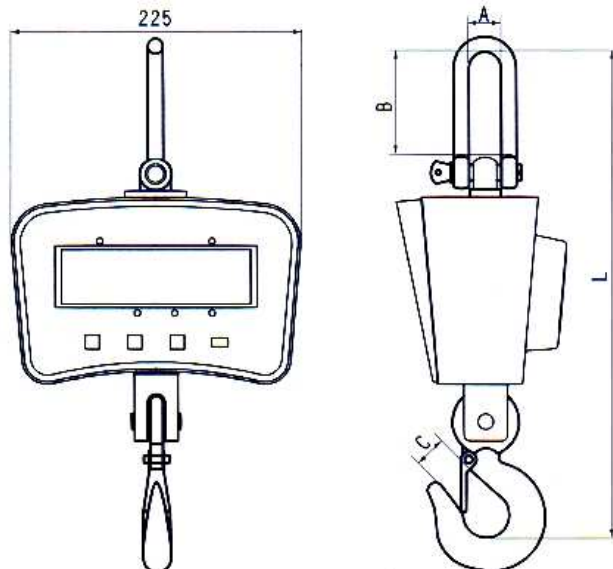

Dimenzije kranke vage

Max. kapacitet	L [mm]	A [mm]	B [mm]	C [mm]	Vlastita masa [kg]
1000 kg	360	25	75	20	4,2

PROBUS u Hrvatskoj	PROBUS u Srbiji	PROBUS u Bosni i Hercegovini
PROBUS K. I.G. d.o.o. Kutinska 15, Novo Selo Palanječko HR-44202 SISAK-Topolovac Tel.: +385-(0)44-525 252 Fax: +385-(0)44-525 259	PCE Grupa d.o.o. Kolarova 17 SRB-21470 Bački Petrovac Tel.: +381-(0)21-782 612 Fax: +381-(0)21-780 625	PCE Grupa d.o.o. Derviša Numića 50 BiH-71000 Sarajevo Tel.: +387-(0)33-713 445 Fax: +387-(0)33-713 446