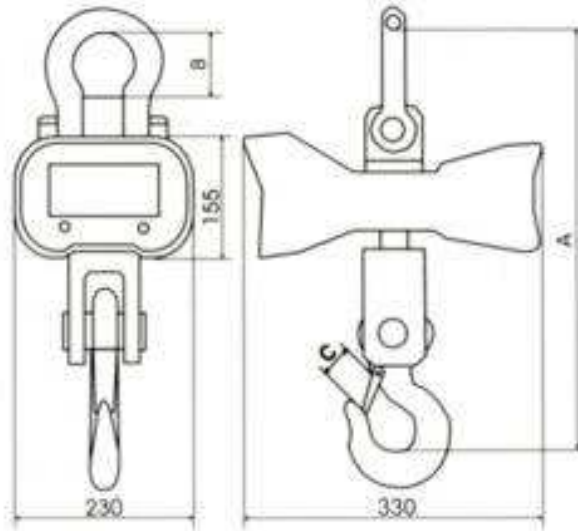

Dimenzije kranke vage

Max. kapacitet	A [mm]	B [mm]	C [mm]	Vlastita masa [kg]
10000 kg	850	120	70	44,0

PROBUS u Hrvatskoj	PROBUS u Srbiji	PROBUS u Bosni i Hercegovini
PROBUS K. I.G. d.o.o. Kutinska 15, Novo Selo Palanječko HR-44202 SISAK-Topolovac Tel.: +385-(0)44-525 252 Fax: +385-(0)44-525 259	PCE Grupa d.o.o. Kolarova 17 SRB-21470 Bački Petrovac Tel.: +381-(0)21-782 612 Fax: +381-(0)21-780 625	PCE Grupa d.o.o. Derviša Numića 50 BiH-71000 Sarajevo Tel.: +387-(0)33-713 445 Fax: +387-(0)33-713 446