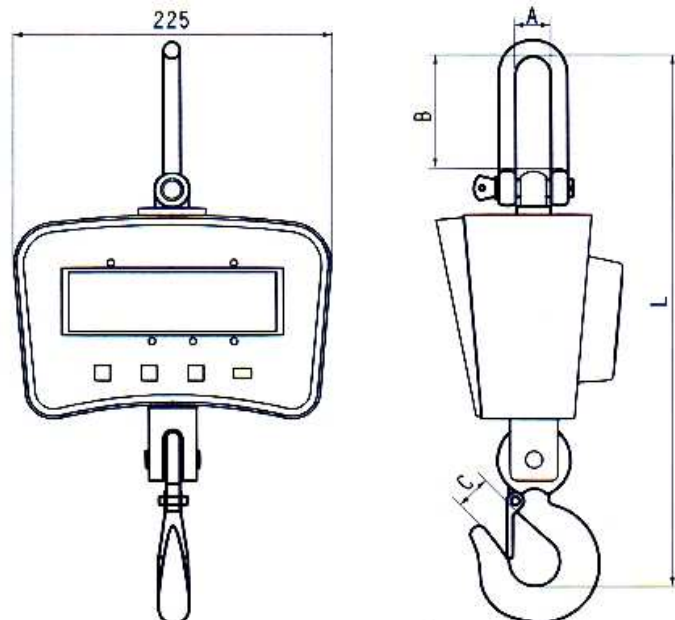

Dimenzije kranske vage

Max. kapacitet	L [mm]	A [mm]	B [mm]	C [mm]	Masa [kg]
300 kg	335	20	65	20	4,0

PROBUS u Hrvatskoj	PROBUS u Srbiji	PROBUS u Bosni i Hercegovini
PROBUS K. I.G. d.o.o. Kutinska 15, Novo Selo Palanječko HR-44202 SISAK-Topolovac Tel.: +385-(0)44-525 252 Fax: +385-(0)44-525 259	PCE Grupa d.o.o. Kolarova 17 SRB-21470 Bački Petrovac Tel.: +381-(0)21-782 612 Fax: +381-(0)21-780 625	PCE Grupa d.o.o. Derviša Numića 50 BiH-71000 Sarajevo Tel.: +387-(0)33-713 445 Fax: +387-(0)33-713 446