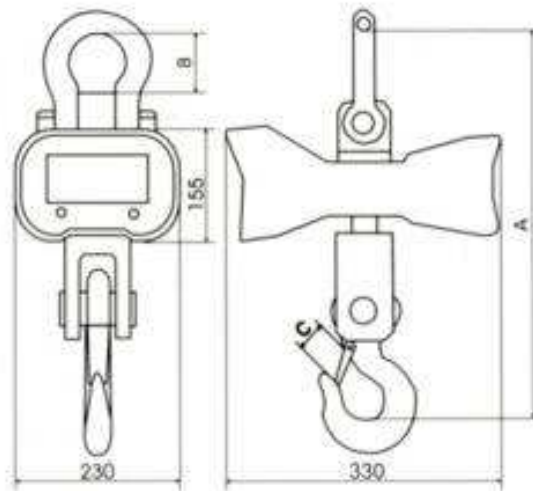

Dimenzije kranske vage

Max. kapacitet	A [mm]	B [mm]	C [mm]	Vlastita masa [kg]
5000 kg	540	80	45	22,0

PROBUS u Hrvatskoj	PROBUS u Srbiji	PROBUS u Bosni i Hercegovini
PROBUS K. I.G. d.o.o. Kutinska 15, Novo Selo Palanječko HR-44202 SISAK-Topolovac Tel.: +385-(0)44-525 252 Fax: +385-(0)44-525 259	PCE Grupa d.o.o. Kolarova 17 SRB-21470 Bački Petrovac Tel.: +381-(0)21-782 612 Fax: +381-(0)21-780 625	PCE Grupa d.o.o. Derviša Numića 50 BiH-71000 Sarajevo Tel.: +387-(0)33-713 445 Fax: +387-(0)33-713 446