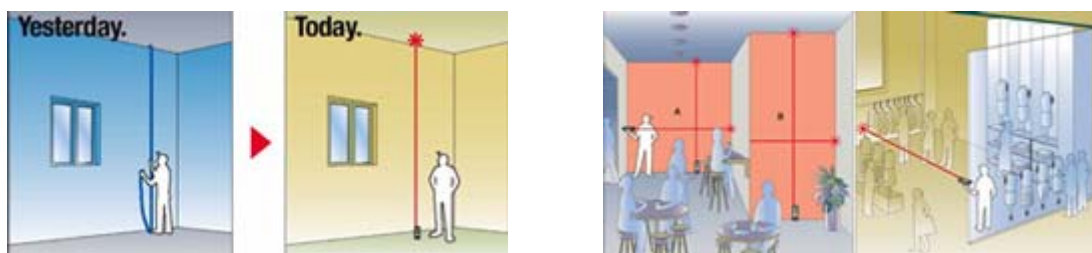

Primjena

Tehnički podaci

Mjerno područje	0,1 m do 30 m
Točnost	$\pm 3,0$ mm
Rezolucija	1 mm
Laser	Klasa 2
Laser-model	635 nm, <1 mW
Automatsko samoisključenje	Nakon 90s

PROBUS u Hrvatskoj	PROBUS u Srbiji	PROBUS u Bosni i Hercegovini
PROBUS K. I.G. d.o.o. Kutinska 15, Novo Selo Palanječko HR-44202 SISAK-Topolovac Tel.: +385-(0)44-525 252 Fax: +385-(0)44-525 259	PCE Grupa d.o.o. Kolarova 17 SRB-21470 Bački Petrovac Tel.: +381-(0)21-782 612 Fax: +381-(0)21-780 625	PCE Grupa d.o.o. Derviša Numića 50 BiH-71000 Sarajevo Tel.: +387-(0)33-713 445 Fax: +387-(0)33-713 446