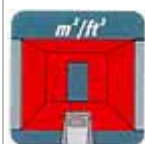

Funkcije / svojstva

Mjerenje
udaljenosti

Visoka
točnost

Izračunavanje
površine

Izračunavanje
volumena

Modus
trajnog mjerenja

Osvjeteljne
displaya

Opseg isporuke

1 x Laserski metar TLM-160, 1 x baterija, 1 x torbica, upute

Opcionalno

- Ciljna ploča (za točnije mjerenje na udaljenosti > od 40 m potrebno je koristiti ciljnu ploču)

Cjenik:

Laserski metar TLM-160

Laserski mjerač udaljenosti sa mnogim funkcijama: kalkulira površinu i volumen, adiranje i subtrahiranje...