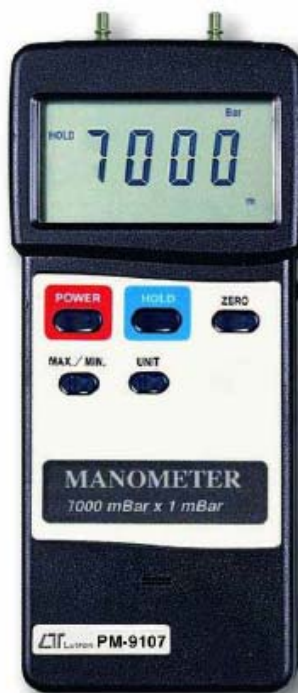

**Mjerač tlaka PM-9100 / 9107
za mjerenje u tekućinama i/ ili plinovima,
2 modela na raspolaganju, sa RS-232 sučeljem i opcionalnim softwareom**

Digitalni mjerač tlaka je koncipiran za primjenu u teškim uvjetima. Ovaj profesionalni uređaj pogodan je za mjerenja na hidrauličnim ili pneumatskim postrojenjima. Istrument sa mikroprocessorskom kontrolom garantira visoku točnost pouzdanost. Uređaj je idealan za preventivna održavanja. Svi modeli sadrže silikonske umetke, koji štite manometar i senzore od prodora tekućine i oštećenja. Manometar je kalibriran pri proizvodnji ali se može isporučiti i sa laboratorijskom kalibracijom prema ISO-9000 (opcija).

- Odabirljive različite jedinice
- prikaz pod-, nad-i diferencijskog tlaka
- Min-, Max-, i Data-Hold-funkcije
- RS-232 sučelje
- za zrak i sve neagresivne plinove i tekućine
- 15 mm LCD-display

Tehničke specifikacije

Model		PM-9100	PM-9107
PSI	Područje	±29,00	101,00
	Rezolucija	0,01	0,05
Mbar	Područje	±2000	±7000
	Rezolucija	1	5
inH₂O	Područje	±802,0	±2800
	Rezolucija	0,5	2
mH₂O	Područje	±20,40	±70,00
	Rezolucija	0,01	0,05
inHg	Područje	±59,00	±206,0
	Rezolucija	0,02	0,1
mmHg	Područje	±1500	±5250
	Rezolucija	1	5
Torr	Područje	-	-
	Rezolucija	-	-
Pa / kPa	Područje	-	-
	Rezolucija	-	-

cmH ₂ O	Područje	±2040	±7000
	Rezolucija	1	5
Kg/cm ²	Područje	±2,040	±7,000
	Rezolucija	0,001	0,005
Točnost	±2 % (punog područja)		
Ponovljivost	±1 %		
Mjerni ciklus	0,8 s		
Min- Max- Peak- Hold	da		
Sučelje	RS-232		
Napajanje	1 x 9 V-blok baterija PP3		
Materijal kućišta	Sintetika		
Dimenzije	180 x 72 x 32 mm		
Masa	345 g		