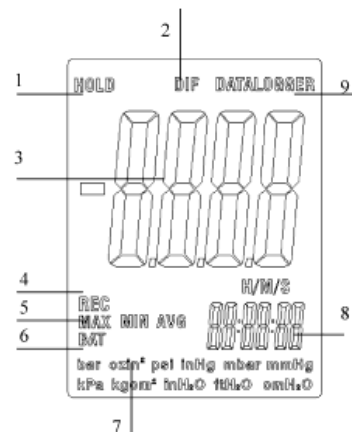

Opis ekrana

1. Hold funkcija
2. Diferencijalni način
3. Primarni zaslon
4. Način zapisivanja (Record mode)
5. MAX/MIN/AVG
6. Indikator prazne baterije
7. Indikator jedinice za tlak
8. Sat
9. Izlaz podataka sa USBa