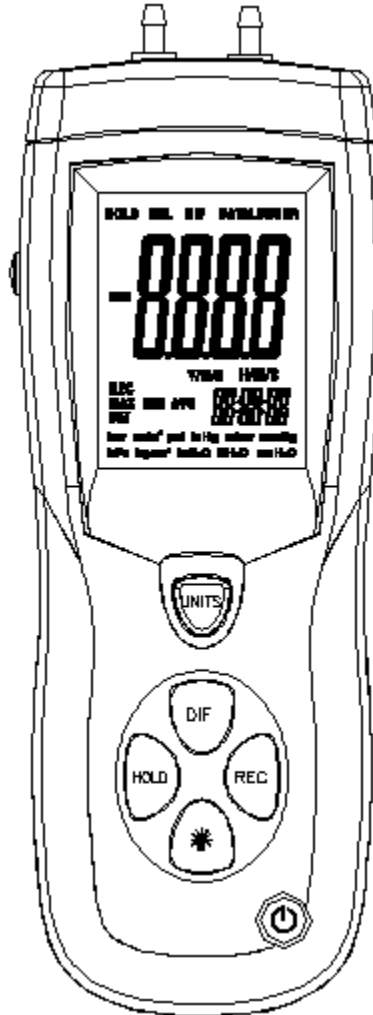

Uputstvo za Manometar DD890

-Korisnički priručnik-

PROBUS u Hrvatskoj	PROBUS u Srbiji	PROBUS u Bosni i Hercegovini
PROBUS K. I.G. d.o.o. Kutinska 15, Novo Selo Palanječko HR-44202 SISAK-Topolovac Tel.: +385-(0)44-743 190 Fax: +385-(0)44-743 191	PCE Grupa d.o.o. Kolarova 17 SRB-21470 Bački Petrovac Tel.: +381-(0)21-782 612 Fax: +381-(0)21-780 625	PCE Grupa d.o.o. Bulevar Branilaca Dobrinje bb BiH-71000 Sarajevo Tel.: +387-(0)33-713 445 Fax: +387-(0)33-713 446