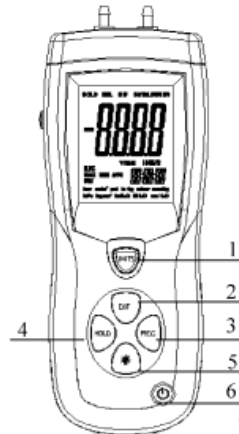

Tipke

Instrument ima 6 tipki.

1. UNITS
2. DIF
3. REC
4. HOLD
5. BACKLIGHT
6. ON/OFF